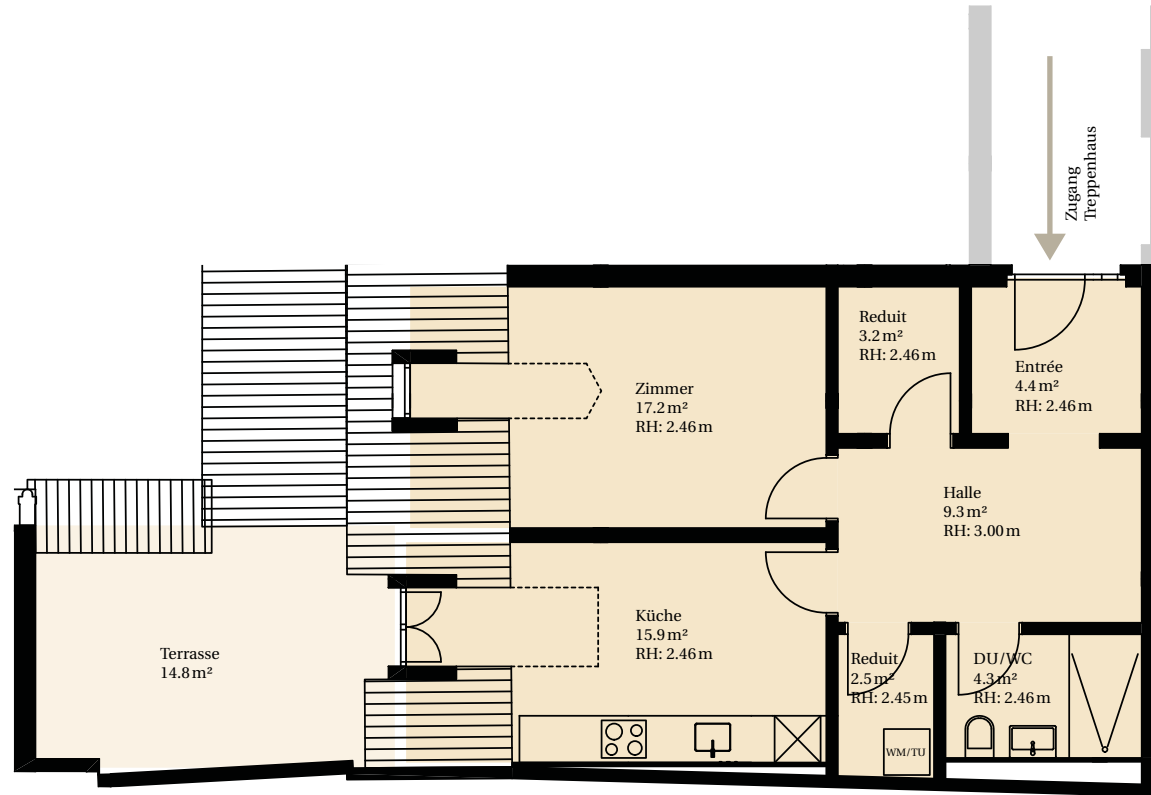

PIERCE B.

1.5 Zimmerwohnung

4. Obergeschoss

Mietfläche 56.80 m² / Terrasse 14.80 m²

4. Obergeschoss

Massstab
1:100

K 4.3