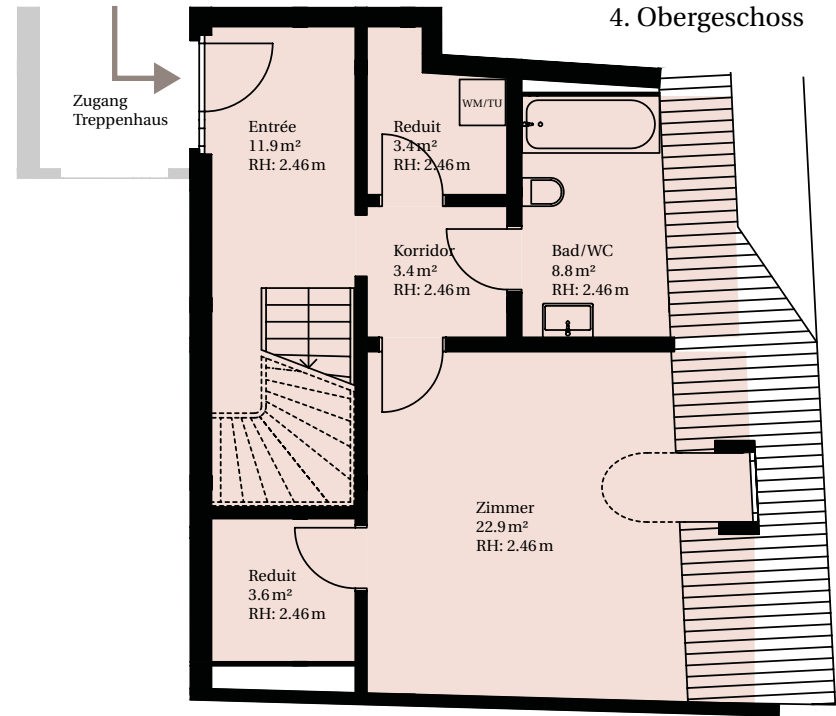

SEAN C.

3.5 Zimmerwohnung (Maisonette)
4. Obergeschoss und Dachgeschoss
Mietfläche 130.40 m² / Terrasse 14.00 m²

K 4.2

Massstab 1:100

0 1 2.5m

SEAN C.

3.5 Zimmerwohnung (Maisonette)
4. Obergeschoss und Dachgeschoss
Mietfläche 130.40 m² / Terrasse 14.00 m²

K 4.2

Masstab
1:100