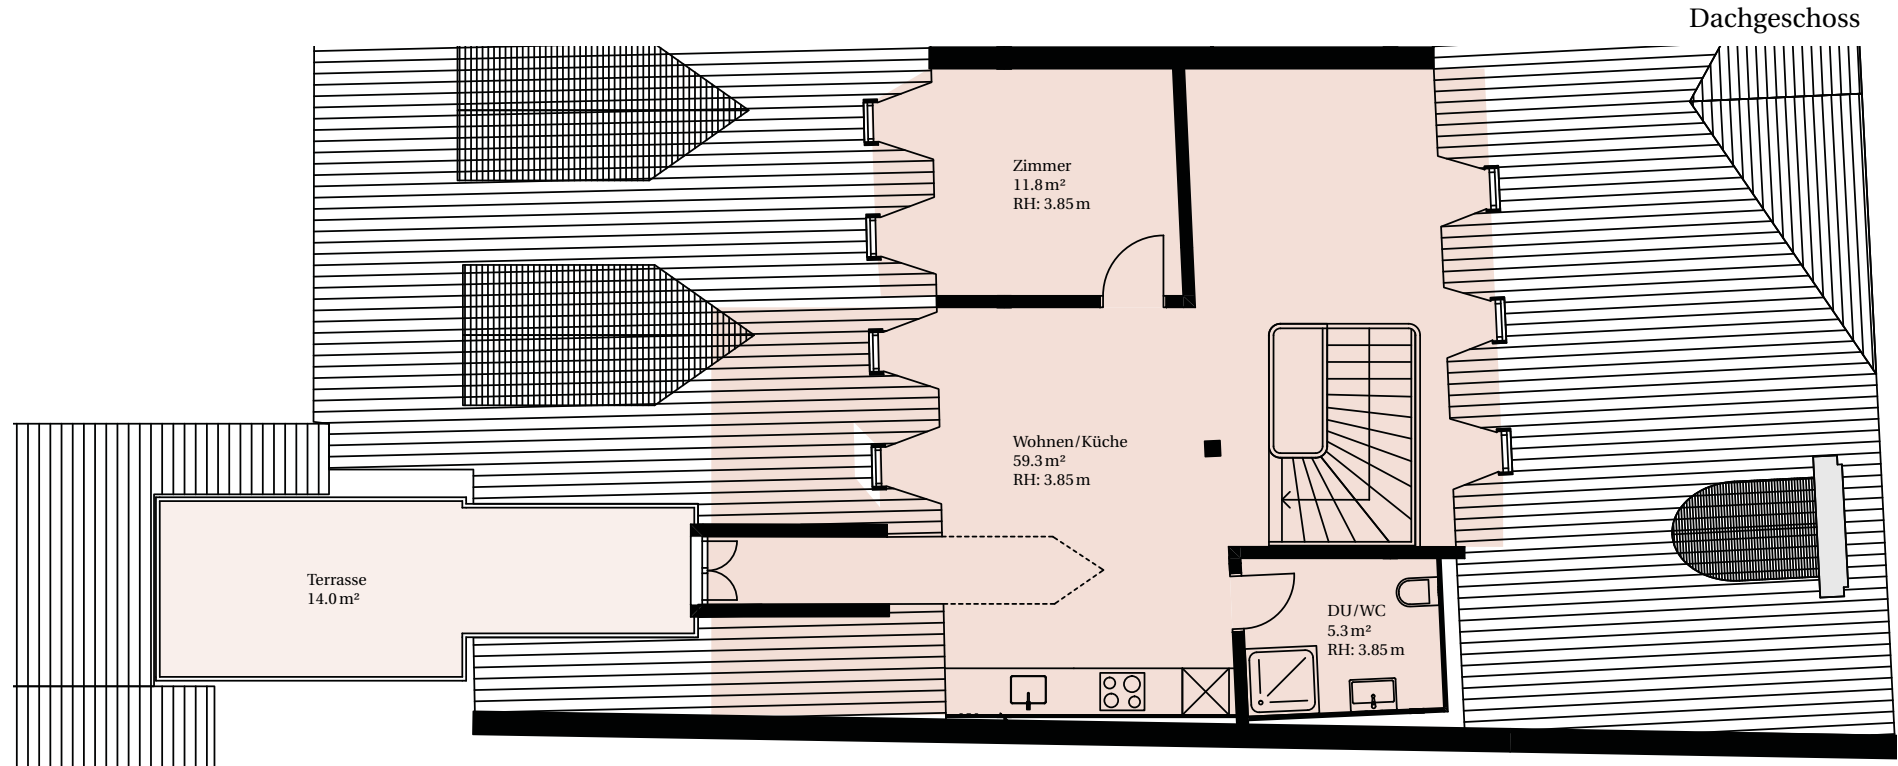

SEAN C.

3.5 Zimmerwohnung (Maisonette)
4. Obergeschoss und Dachgeschoss
Mietfläche 130.40 m² / Terrasse 14.00 m²

K 4.2

Massstab 1:100

0 1 2.5m

SEAN C.

3.5 Zimmerwohnung (Maisonette)
4. Obergeschoss und Dachgeschoss
Mietfläche 130.40 m² / Terrasse 14.00 m²

K 4.2

Masstab
1:100