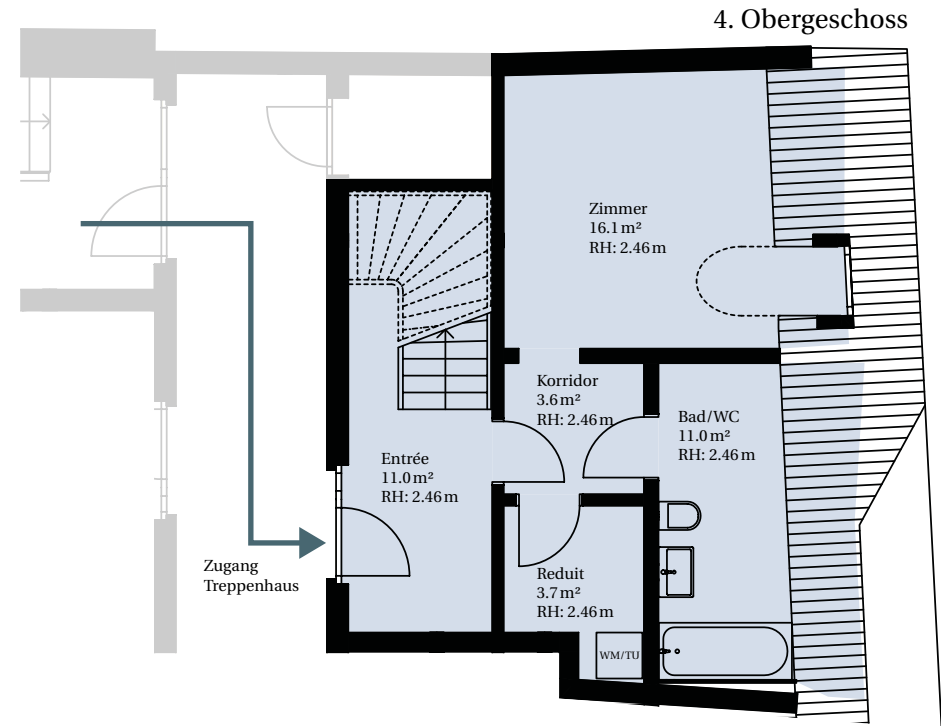

ROGER M.

2.5 Zimmerwohnung (Maisonette)
4. Obergeschoss und Dachgeschoss
Mietfläche 105.20 m² / Terrasse 15.50 m²

Masstab 1:100

0 1 2.5m

K 4.1

MAISONCAPITOL

www.maisoncapitol.ch

ROGER M.

2.5 Zimmerwohnung (Maisonette)
4. Obergeschoss und Dachgeschoss
Mietfläche 105.20 m² / Terrasse 15.50 m²

K 4.1

Massstab
1:100

0 1 2.5m