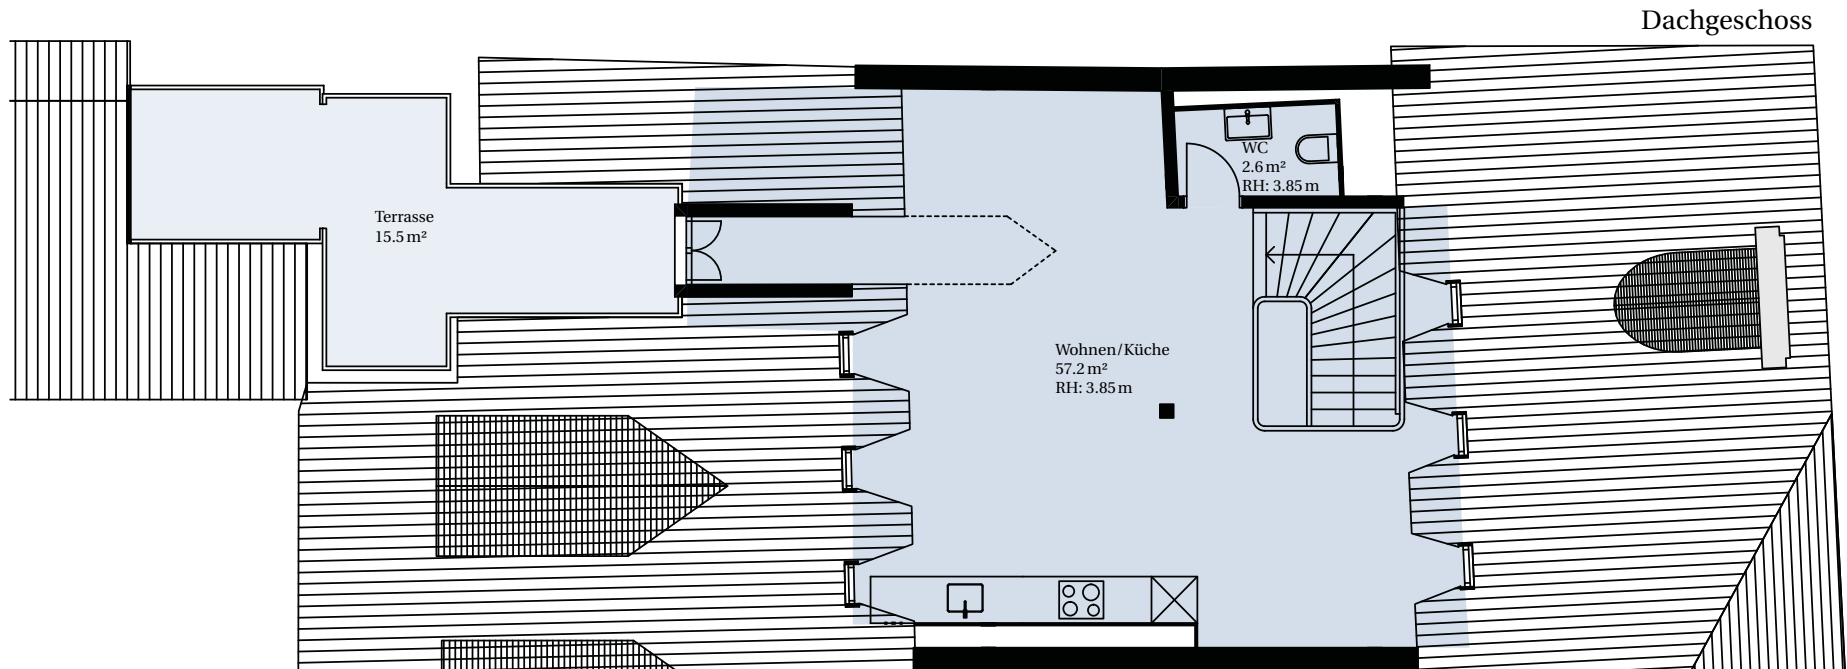

ROGER M.

2.5 Zimmerwohnung (Maisonette)
4. Obergeschoss und Dachgeschoss
Mietfläche 105.20 m² / Terrasse 15.50 m²

Masstab 1:100

0 1 2.5m

K 4.1

MAISONCAPITOL

www.maisoncapitol.ch

ROGER M.

2.5 Zimmerwohnung (Maisonette)
4. Obergeschoss und Dachgeschoss
Mietfläche 105.20 m² / Terrasse 15.50 m²

K 4.1

Massstab
1:100

0 1 2.5m