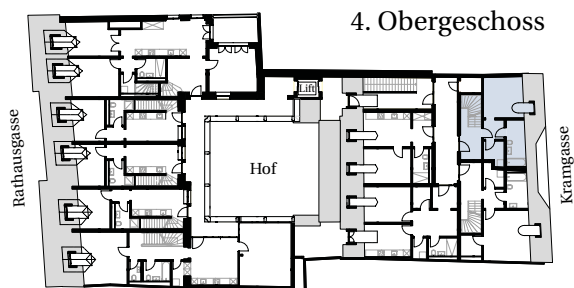

ROGER M.

2.5 Zimmerwohnung (Maisonette)
4. Obergeschoss und Dachgeschoss
Mietfläche 105.20 m² / Terrasse 15.50 m²

Masstab 1:100

0 1 2.5m

K 4.1

MAISONCAPITOL

www.maisoncapitol.ch

ROGER M.

2.5 Zimmerwohnung (Maisonette)
4. Obergeschoss und Dachgeschoss
Mietfläche 105.20 m² / Terrasse 15.50 m²

K 4.1

Massstab
1:100

0 1 2.5m